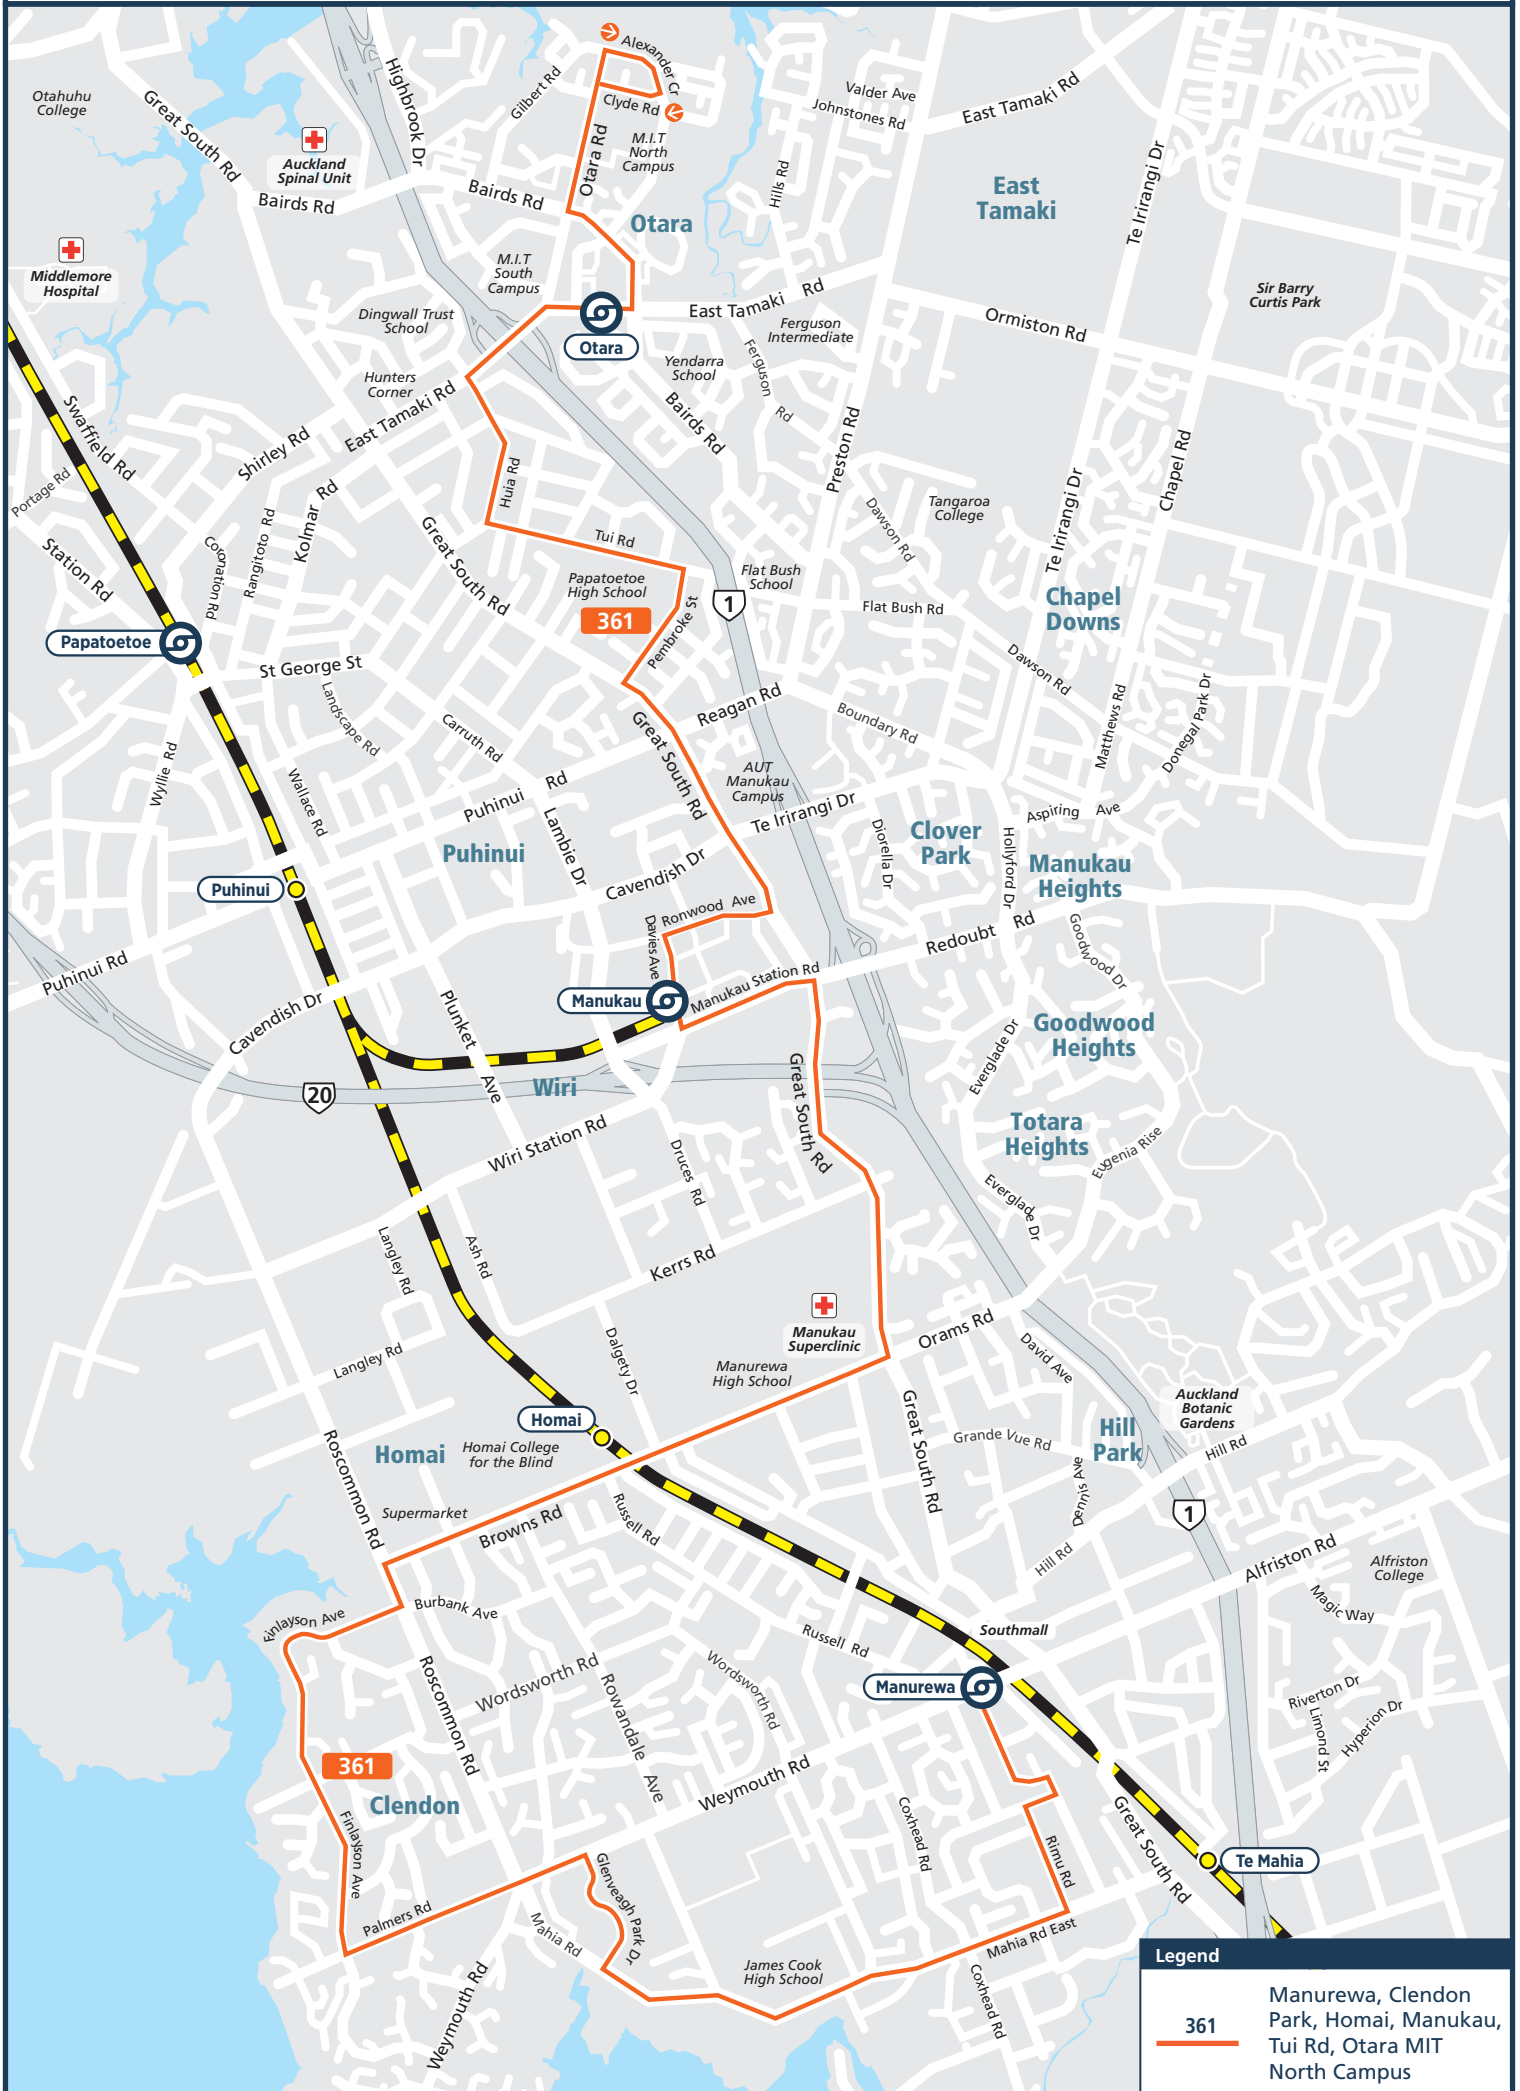

ROUTE 361 - MANUREWA, CLENDON PARK, MANUKAU, OTARA MIT NORTH CAMPUS

Legend

361 Manurewa, Clendon Park, Homai, Manukau, Tui Rd, Otara MIT North Campus